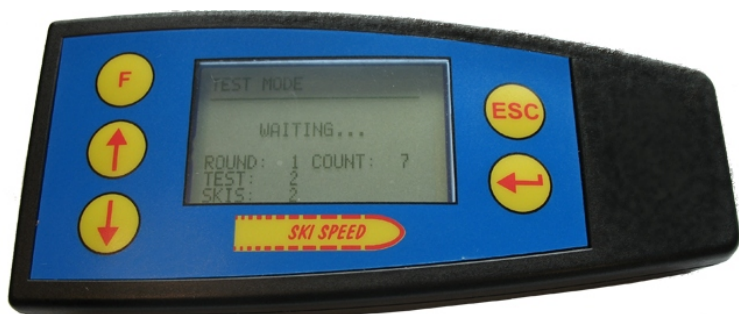

# SKI SPEED

tekee suksien voitelun ja valinnan helpommaksi

SKI SPEED -mittalaite on kehitetty yhteistyössä Suomen hiihtoliiton huoltoryhmän kanssa hiihtourheilijoiden apuvälineeksi. Laite helpottaa suksien voitelua ja valintaa sääoloja vastaavaksi.

## Ominaisuudet:

- Langaton testin aikana
- Monipuolinen tulosten lajittelu ja selailu graafisen näytön avulla
- Helppokäyttöinen, tallentaa tulokset automaattisesti
- Äänimerkki
- Näyttö taustavalolla
- USB-liitäntä
- Akun lataus tietokoneen USB-liitännän kautta
- Uusi akkuteknologia
- Pikakiinnitys nilkkaremmillä
- PC-ohjelmisto tiedonsiirtoon (optio)

## Tekniset tiedot:

- Mittaustarkkuus: 1/1000 s
- Anturin toimintaetäisyys: maks. 12 cm
- Sisäinen muisti 729 testille
- Toiminta-aika: yli 12 tuntia
- Käyttölämpötila: -25 °C... +50 °C
- Mitat (L\*P\*K): 140\*62\*30 mm
- Paino: ~150 g