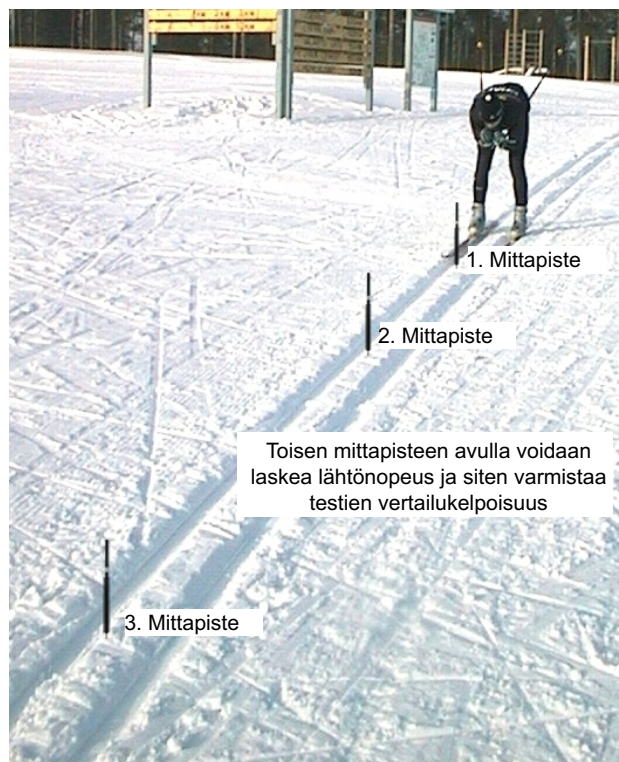

Langaton luistotesteri

SKI SPEED

tekee suksien voitelun ja valinnan helpommaksi

SKI SPEED -mittalaite on kehitetty yhteistyössä Suomen hiihtoliiton huoltoryhmän kanssa hiihtourheilijoiden apuvälineeksi. Laite helpottaa suksien voitelua ja valintaa sääoloja vastaavaksi.

Ominaisuudet:

- Langaton testin aikana
- Monipuolinen tulosten lajittelu ja selailu graafisen näytön avulla
- Helppokäyttöinen, tallentaa tulokset automaattisesti
- Äänimerkki
- Näyttö taustavalolla
- USB-liitäntä
- Akun lataus tietokoneen USB-liitännän kautta
- Uusi akkuteknologia
- Pikakiinnitys nilkkaremmillä
- PC-ohjelmisto tiedonsiirtoon (optio)

SUOMEN HIIHTOLIITTO
SUOSITTELEE SKI SPEEDIN KÄYTTÖÄ!

Tekniset tiedot:

- Mittaustarkkuus: 1/1000 s
- Anturin toimintaetäisyys: maks. 12 cm
- Sisäinen muisti 729 testille
- Toiminta-aika: yli 12 tuntia
- Käyttölämpötila: -25 °C... +50 °C
- Mitat (L*P*K): 140*62*30 mm
- Paino: ~150 g